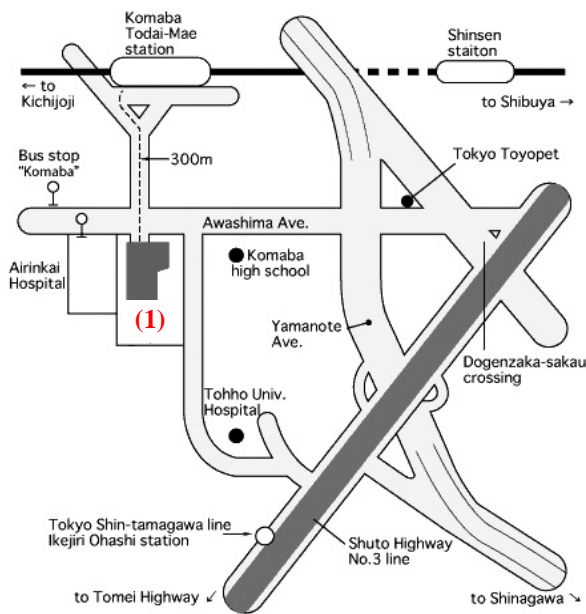

Map of Komaba Area